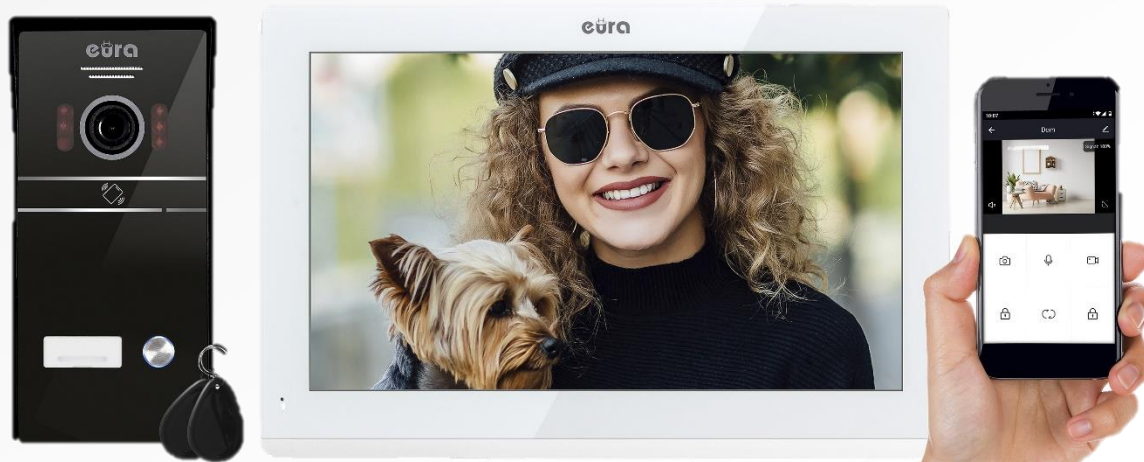

**Model:**  
VDP-98C5

**Indeks:**  
C51A197

**EAN:**  
5905548277950

## Opis:

Jednorodzinny wideodomofon Eura VDP-98C5 jest idealnym rozwiązaniem dla użytkowników poszukujących urządzeń realizujących kontrolę strefy wejścia na teren posesji.

Monitor VDA-10C5 z 10" dotykowym ekranem, umożliwia zapis obrazów lub rejestrację filmów na karcie micro SD o maks. pojemności 128GB. Sygnał wideo w technologii AHD pozwala na pracę monitora w rozdzielczości 1024x 600 dpi zapewniając najwyższą jakość obrazu.

Urządzenie posiada wbudowany moduł WiFi umożliwiający obsługę urządzenia za pomocą aplikacji Tuya dostępnej na platformy Android i iOS. Po naciśnięciu przycisku wywołania na kasecie zewnętrznej, następuje równoległe wywołanie monitora oraz smartfona wyposażonego w aplikację mobilną, dzięki której możliwe jest odbieranie połączeń, sterowanie rygłem elektromagnetycznym i automatem bramowym, wykonywanie zdjęć oraz rejestrowanie filmów w trakcie trwania połączenia

Montowana natynkowo kasetka zewnętrzna VDA-61C5 idealnie mieści się na wąskim słupku. Wykonana jest ze stopu aluminium i jest odporna na opady atmosferyczne (stopień ochrony – IP65). Kasetę wyposażono w kamerę posiadającą obraz w rozdzielczości Full HD 1080p, z obiektywem o poziomym polu widzenia 110° i pionowym 60°. Wejście na posesję może być realizowane za pomocą czytnika zbliżeniowego obsługującego breloki i karty pracującego w standardzie Mifare 13,56 MHz. Dodatkowo kasetka zewnętrzna posiada podczerwone oświetlenie nocne.