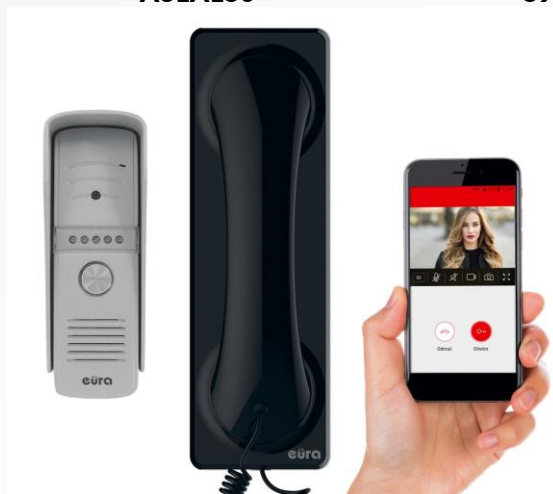

Model:
VDP-50A3

Indeks:
A31A150

EAN:
5905548276830

Opis:

Wideodomofon „EURA”VDP-50A3 PROXIMA CZARNY z serii EURA CONNECT to jednorodzinny zestaw składający się z unifonu „EURA”ADA-50A3 „PROXIMA” w kolorze czarnym i kasety zewnętrznej „EURA” VDA-79A3. Ten czterożyłowy wideodomofon jest rozwiązaniem, które łączy w sobie zdalną obsługę strefy wejścia na posesję z klasycznym bramofonem video.

Kaseta zewnętrzna VDA-79A3 wyposażona jest w daszek ochronny. Wysokiej jakości kamera zapewnia doskonałe parametry obrazu, również w nocy - dzięki 5 diodom LED (światło białe) umożliwiającym podgląd otoczenia kasety zewnętrznej przy niedostatecznym natężeniu oświetlenia.

Sluchawkowy unifon Eura VDA-50A3 posiada **wbudowany moduł WiFi** umożliwiający obsługę urządzenia za pomocą aplikacji Eura Connect dostępnej na platformy Android i iOS. Po naciśnięciu przycisku wywołania na kasecie zewnętrznej, następuje równoległe wywołanie monitora oraz smartfona wyposażonego w **aplikację mobilną Eura Connect**, dzięki której możliwe jest odbieranie połączeń, sterowanie rygłem elektromagnetycznym, manualne wykonywanie zdjęć oraz rejestrowanie filmów w trakcie trwania połączenia.

Specyfikacja techniczna:

Zestaw

System	Eura Connect
Unifon	ADA-50A3
Kaseta zewnętrzna	VDA-79A3
Zasilacz	VZA-63A3
Napięcie zasilania	12 V DC
Parametry sygnału wideo	1Vp-p 75 Ohm CCIR
Ilość przewodów łączących	4
Ilość obsługiwanych lokali	1
Ilość obsługiwanych wyjść	1
Interkom	Nie
Możliwa rozbudowa	Nie