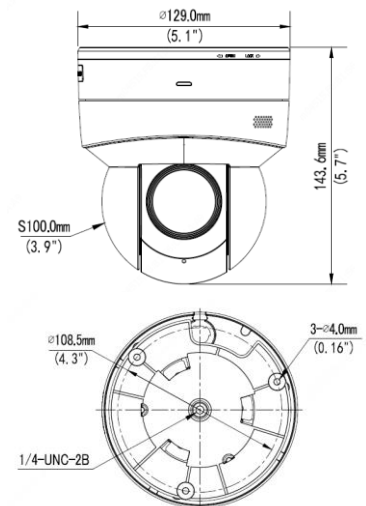

BCS-P-SIP155SR3-Ai2

Kamera IP WiFi obrotowa PTZ 5Mpx Starlight z mikrofonem i głośnikiem

- Przetwornik 1/2.7" 5Mpx PS CMOS
- Technologia Starlight
- Kodowanie H.265+/H.264+/MJPEG
- Obsługa trzech strumieni kodowania
- Mechaniczny filtr podczerwieni ICR
- Wbudowany web-serwis, zgodność z BCS-NVR, CMS(BCS Manager), aplikacja mobilna(iOS, android), P2P
- Funkcje AWB, AGC, BLC, HLC, ROI, EIS, ANR, Defog, 2D/3D DNR, WDR(120dB)
- Detekcja ruchu, maski prywatności
- Funkcje inteligentne: ochrona perymetryczna, przekroczenie linii, wtargnięcie w obszar, liczenie osób, zaginiony/pozostawiony obiekt, detekcja twarzy, auto-tracking
- Promiennik podczerwieni o zasięgu 30m
- Obiektyw 2.7~13.5mm z zoomem 5x
- Obudowa wewnętrzna
- Gniazdo karty microSD 256GB
- Max prędkość pracy 60°/s, 350° obrotu, TILT 0°~90°
- Funkcje automatyki: 1024 presety, 16 tras, 16 ścieżek
- Wbudowany mikrofon i głośnik
- 1 wejście i 1 wyjście alarmowe
- Możliwość podłączenia przez WiFi (IEEE802.11b/g/n)
- Zasilanie DC12V / PoE+(802.3at)
- Zabezpieczenie przeciwprzepięciowe 4KV