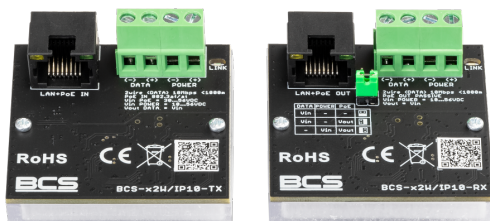

BCS-x2W/IP10

Zestaw aktywnych konwerterów do transmisji danych z sieci Ethernet oraz zasilania PoE z wykorzystaniem 2 przewodów 10Mbps do 1000m.

Indeks: 11288
GTIN13/EAN13: 5904890708471

URL: <https://bcs.pl/pl/konwertery/3291-bcs-x2wip10-5904890708471.html>

Opis produktu

Zestaw aktywnych konwerterów do transmisji danych z sieci Ethernet oraz zasilania PoE z wykorzystaniem 2 przewodów 10Mbps do 1000m.

Szczegóły produktu

Nazwa Urządzenia

BCS-x2W/IP10

Linia produktowa