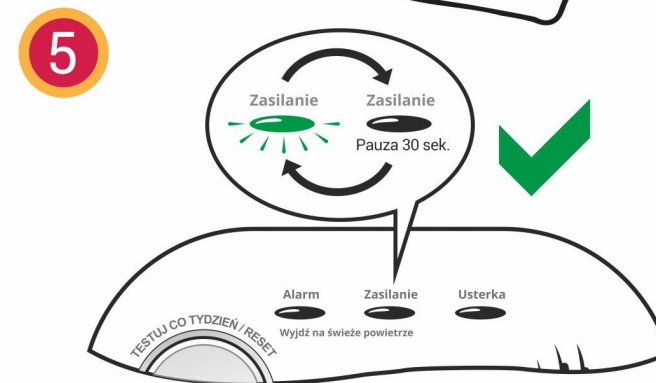

# SKRÓCONA INSTRUKCJA MONTAŻU

CZUJNIK TLENKU WĘGLA, MODEL:

## K5CO / K5DCO

**Aisko**  
Dbamy o Twoje bezpieczeństwo

**Kidde**<sup>®</sup>

Infolinia: 22 666 37 27 ♦ Kidde.pl

**Przeczytaj instrukcję obsługi dołączonej do urządzenia.**

Znajdują się w niej szczegółowe informacje odnośnie montażu, zalecanej lokalizacji czujnika oraz ważne informacje o tlenku węgla.