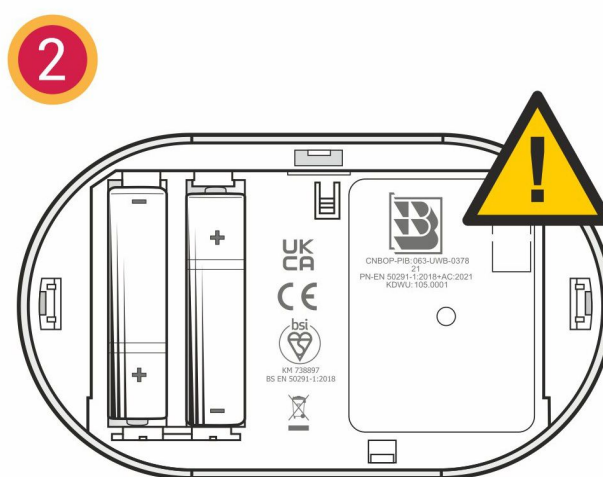

# SKRÓCONA INSTRUKCJA MONTAŻU

CZUJNIK TLENKU WĘGLA, MODEL:

## K5CO / K5DCO

**Aisko**  
Dbamy o Twoje bezpieczeństwo

**Kidde**<sup>®</sup>

Infolinia: 22 666 37 27 ♦ Kidde.pl

**Przeczytaj instrukcję obsługi dołączonej do urządzenia.**

Znajdują się w niej szczegółowe informacje odnośnie montażu, zalecanej lokalizacji czujnika oraz ważne informacje o tlenku węgla.